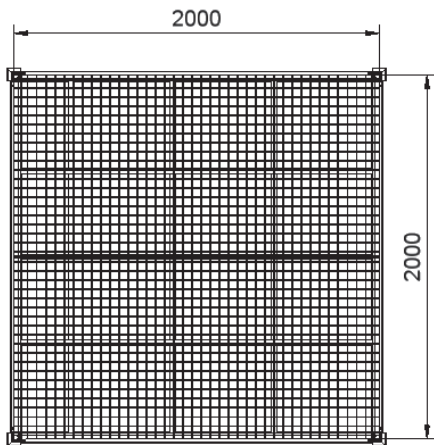

www.avextrade.cz