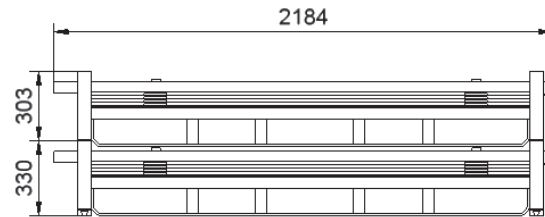

www.avextrade.cz