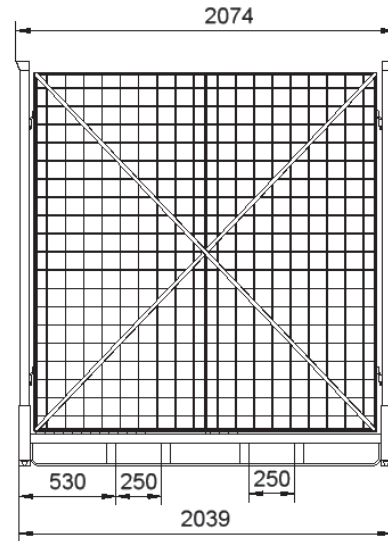

www.avextrade.cz

www.avextrade.cz