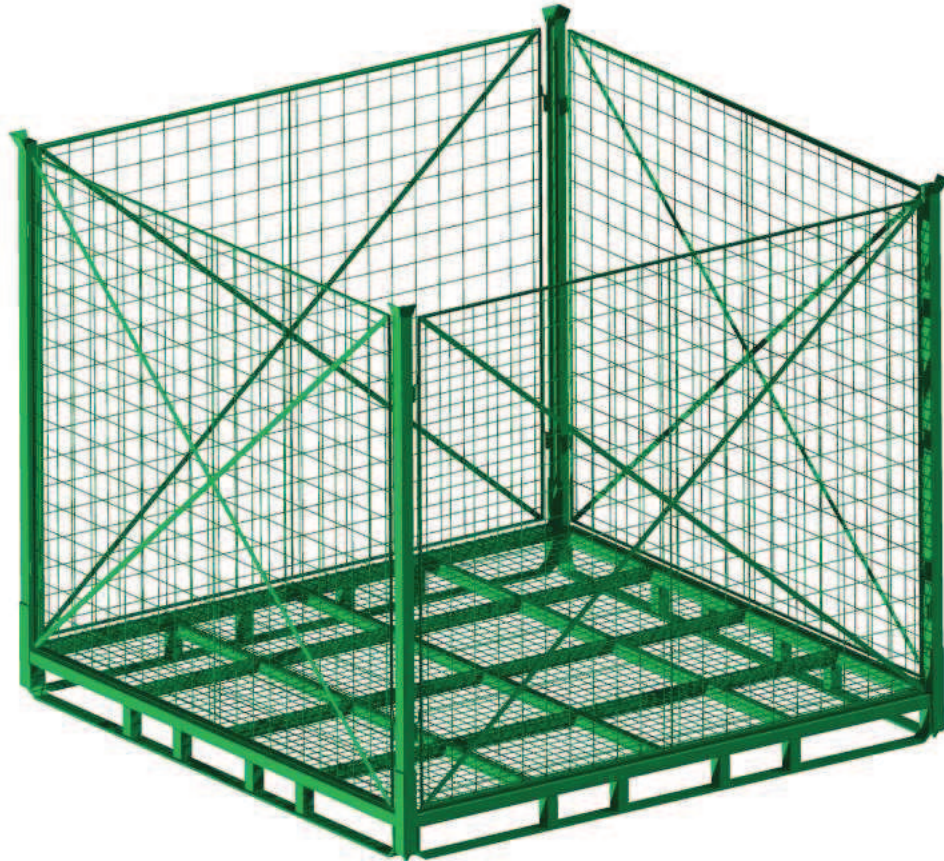

www.avextrade.cz

www.avextrade.cz

www.avextrade.cz

www.avextrade.cz

www.avextrade.cz

www.avextrade.cz

www.avextrade.cz

www.avextrade.cz