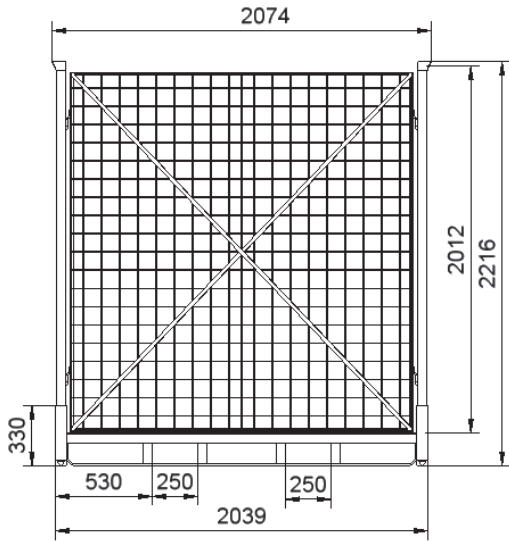

www.avextrade.cz

www.avextrade.cz